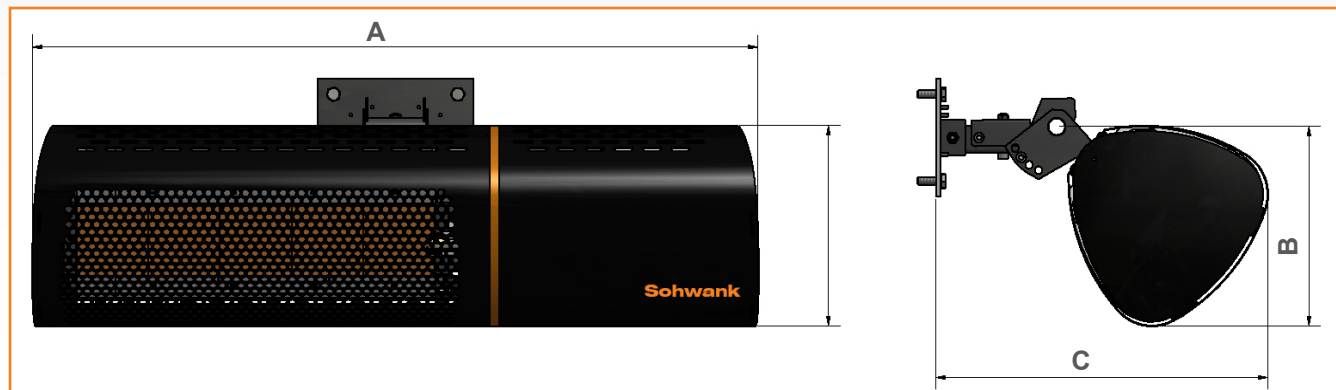

лунаШванк

Технические данные и информация

2-ступенчатое регулирование

лунаШванк имеет двухступенчатую систему регулирования как стандартную опцию. Это позволяет адаптировать отопительную мощность к фактическому потреблению тепла.

Преимущества очевидны: затраты на энергию значительно снижаются при сохранении высокого уровня комфорта

Система WindSecure

ЛунаШванк оснащен системой WindSecure от «Шванк». Благодаря этой системе лунаШванк может надежно запустить зажигание даже в сложных и ветреных условиях

Это позволяет избежать простоев, исключает необходимость ручного повторного зажигания устройства и поддержания комфорта на открытых площадках.

Тип	Номинал. тепловая мощность	Размеры [мм]						Вес [кг]	
		A	B	C	D	E	F	Без кожуха	С кожухом
лунаШванк 6	6,0 - 4,2 кВт	752	253	427	752	396	524	14	19
лунаШванк 9	9,0 - 6,3 кВт	936	253	427	936	396	524	16,5	22
лунаШванк 12	12,9 - 8,4 кВт	1120	253	427	1120	396	524	19	25

Россия

ЗАО «Сибшванк»
ул. Ветеранов Труда, 60. стр.3
625031 • г. Тюмень
Тел./факс: (3452) 38-88-65, 38-88-66, 38-88-67
E-mail: sibschwank@sibschwank.ru
Web: www.schwank.ru

Германия

Schwank GmbH
Bremerhavener Str. 43 • 50735 Cologne
Tel.: +49-(0)221-7176 0
Fax: +49-(0)221-7176 288
Email: info@schwank.de
Web: www.schwank.de