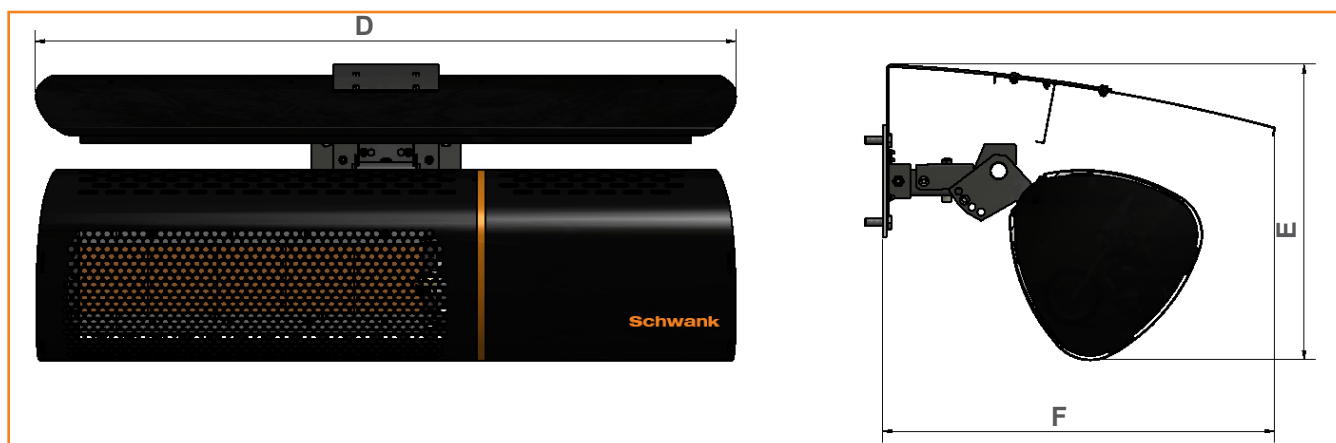

лунаШванк

Технические данные и информация

2-ступенчатое регулирование

лунаШванк имеет двухступенчатую систему регулирования как стандартную опцию. Это позволяет адаптировать отопительную мощность к фактическому потреблению тепла.

Преимущества очевидны: затраты на энергию значительно снижаются при сохранении высокого уровня комфорта

Система WindSecure

ЛунаШванк оснащен системой WindSecure от «Шванк». Благодаря этой системе лунаШванк может надежно запустить зажигание даже в сложных и ветреных условиях

Это позволяет избежать простоев, исключает необходимость ручного повторного зажигания устройства и поддержания комфорта на открытых площадках.

Тип	Номинал. тепловая мощность	Размеры [мм]						Вес [кг]	
		A	B	C	D	E	F	Без кожуха	С кожухом
лунаШванк 6	6,0 - 4,2 кВт	752	253	427	752	396	524	14	19
лунаШванк 9	9,0 - 6,3 кВт	936	253	427	936	396	524	16,5	22
лунаШванк 12	12,9 - 8,4 кВт	1120	253	427	1120	396	524	19	25

Россия

ЗАО «Сибшванк»
ул. Ветеранов Труда, 60. стр.3
625031 • г. Тюмень
Тел./факс: (3452) 38-88-65, 38-88-66, 38-88-67
E-mail: sibschwank@sibschwank.ru
Web: www.schwank.ru

Германия

Schwank GmbH
Bremerhavener Str. 43 • 50735 Cologne
Tel.: +49-(0)221-7176 0
Fax: +49-(0)221-7176 288
Email: info@schwank.de
Web: www.schwank.de