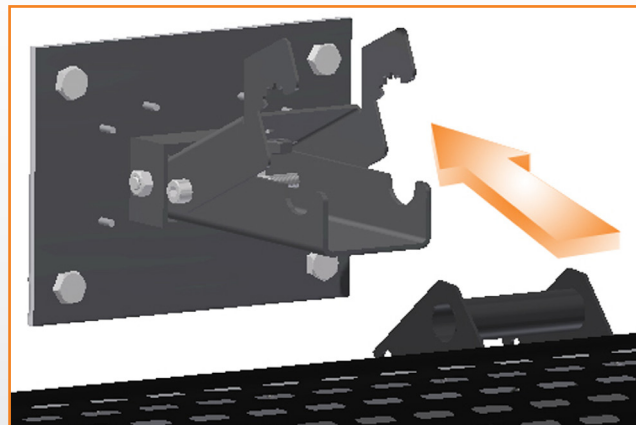

Система «Включай и работай»

Подвешивание лунаШванк подходит для настенного или опционально потолочного монтажа. Кроме того, его легко подключить и настроить.

лунаШванк

Технические данные и информация

2-ступенчатое регулирование